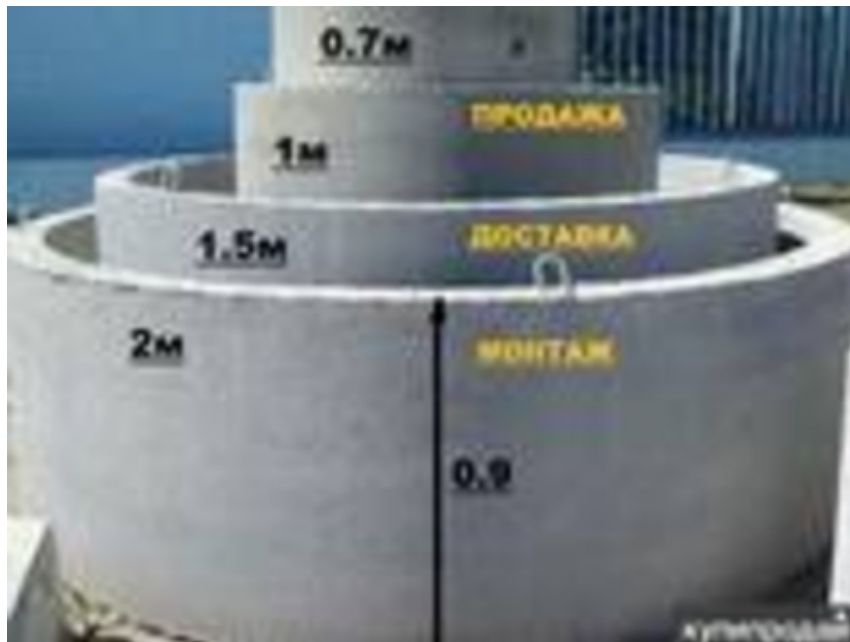

**кольца колодцев.**

Павлодар, Казахстан

Плиты перекрытия – благодаря узкому отверстию сверху такой плиты устанавливают кольцо малого диаметра, закрываемое обычной крышкой канализационного люка.

Доборные кольца – изделия стандартного диаметра, но меньшей толщины. Такие элементы помогают поднять высоту колодца на нужный уровень.