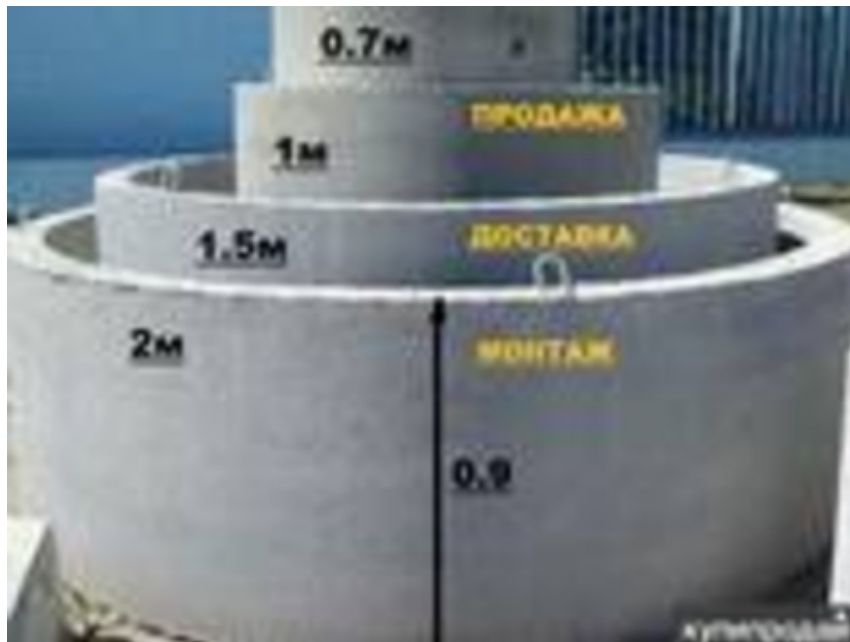

кольца колодцев.

Павлодар, Казахстан

Плиты перекрытия – благодаря узкому отверстию сверху такой плиты устанавливают кольцо малого диаметра, закрываемое обычной крышкой канализационного люка.

Доборные кольца – изделия стандартного диаметра, но меньшей толщины. Такие элементы помогают поднять высоту колодца на нужный уровень.